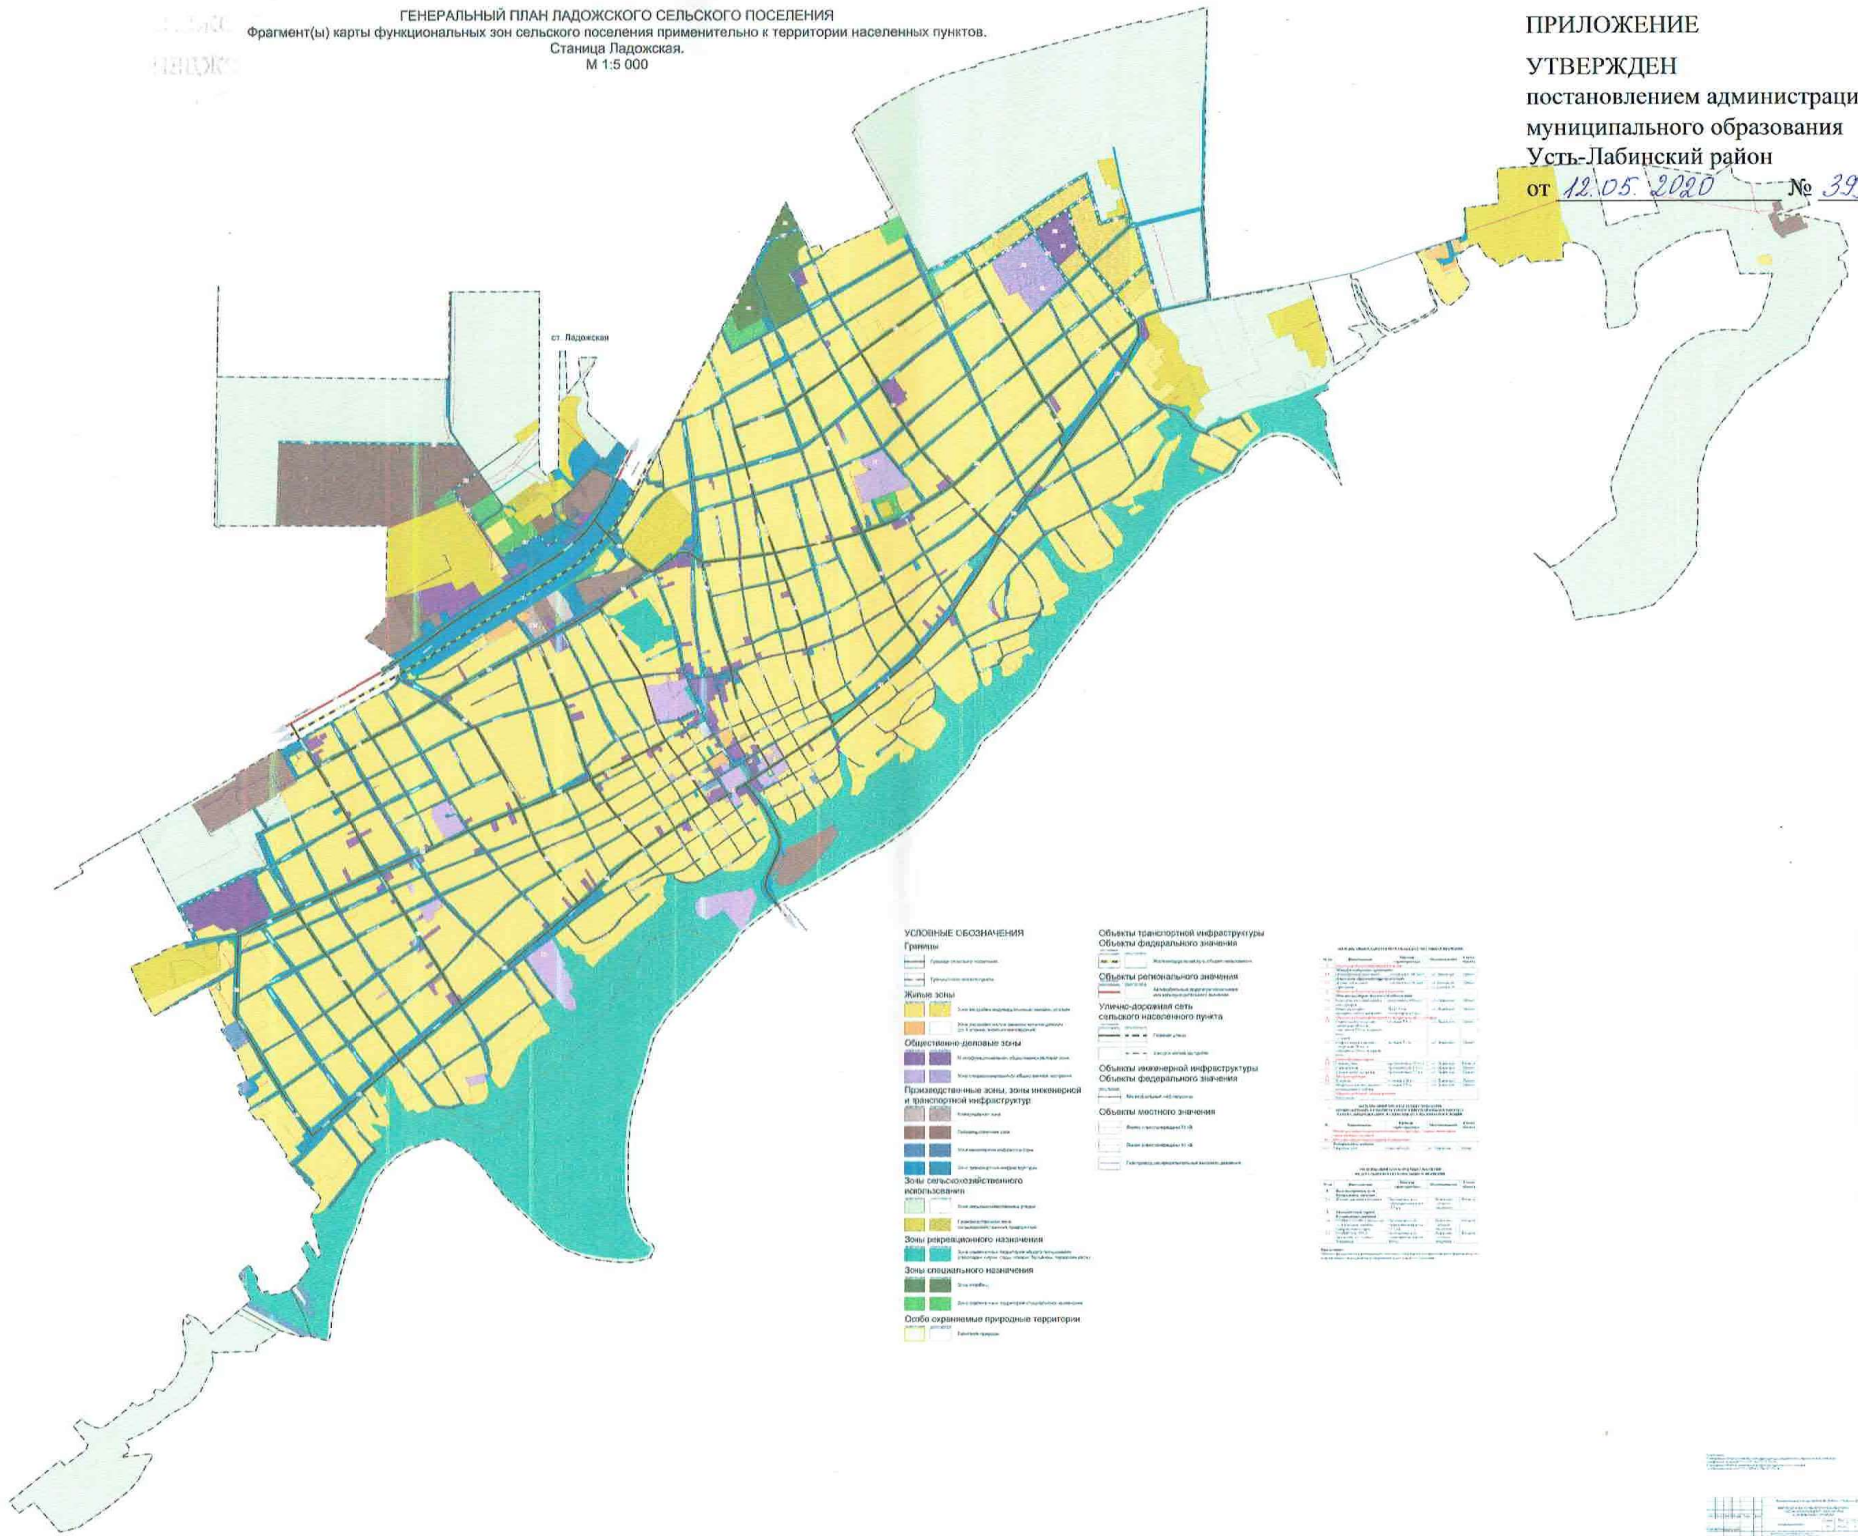

ГЕНЕРАЛЬНЫЙ ПЛАН ЛАДОЖСКОГО СЕЛЬСКОГО ПОСЕЛЕНИЯ
Фрагмент(ы) карты функциональных зон сельского поселения применительно к территории населенных пунктов.
Станица Ладожская.
М 1:5 000

ПРИЛОЖЕНИЕ
УТВЕРЖДЕН
постановлением администрации
муниципального образования
Усть-Лабинский район
от 12.05.2020 № 399