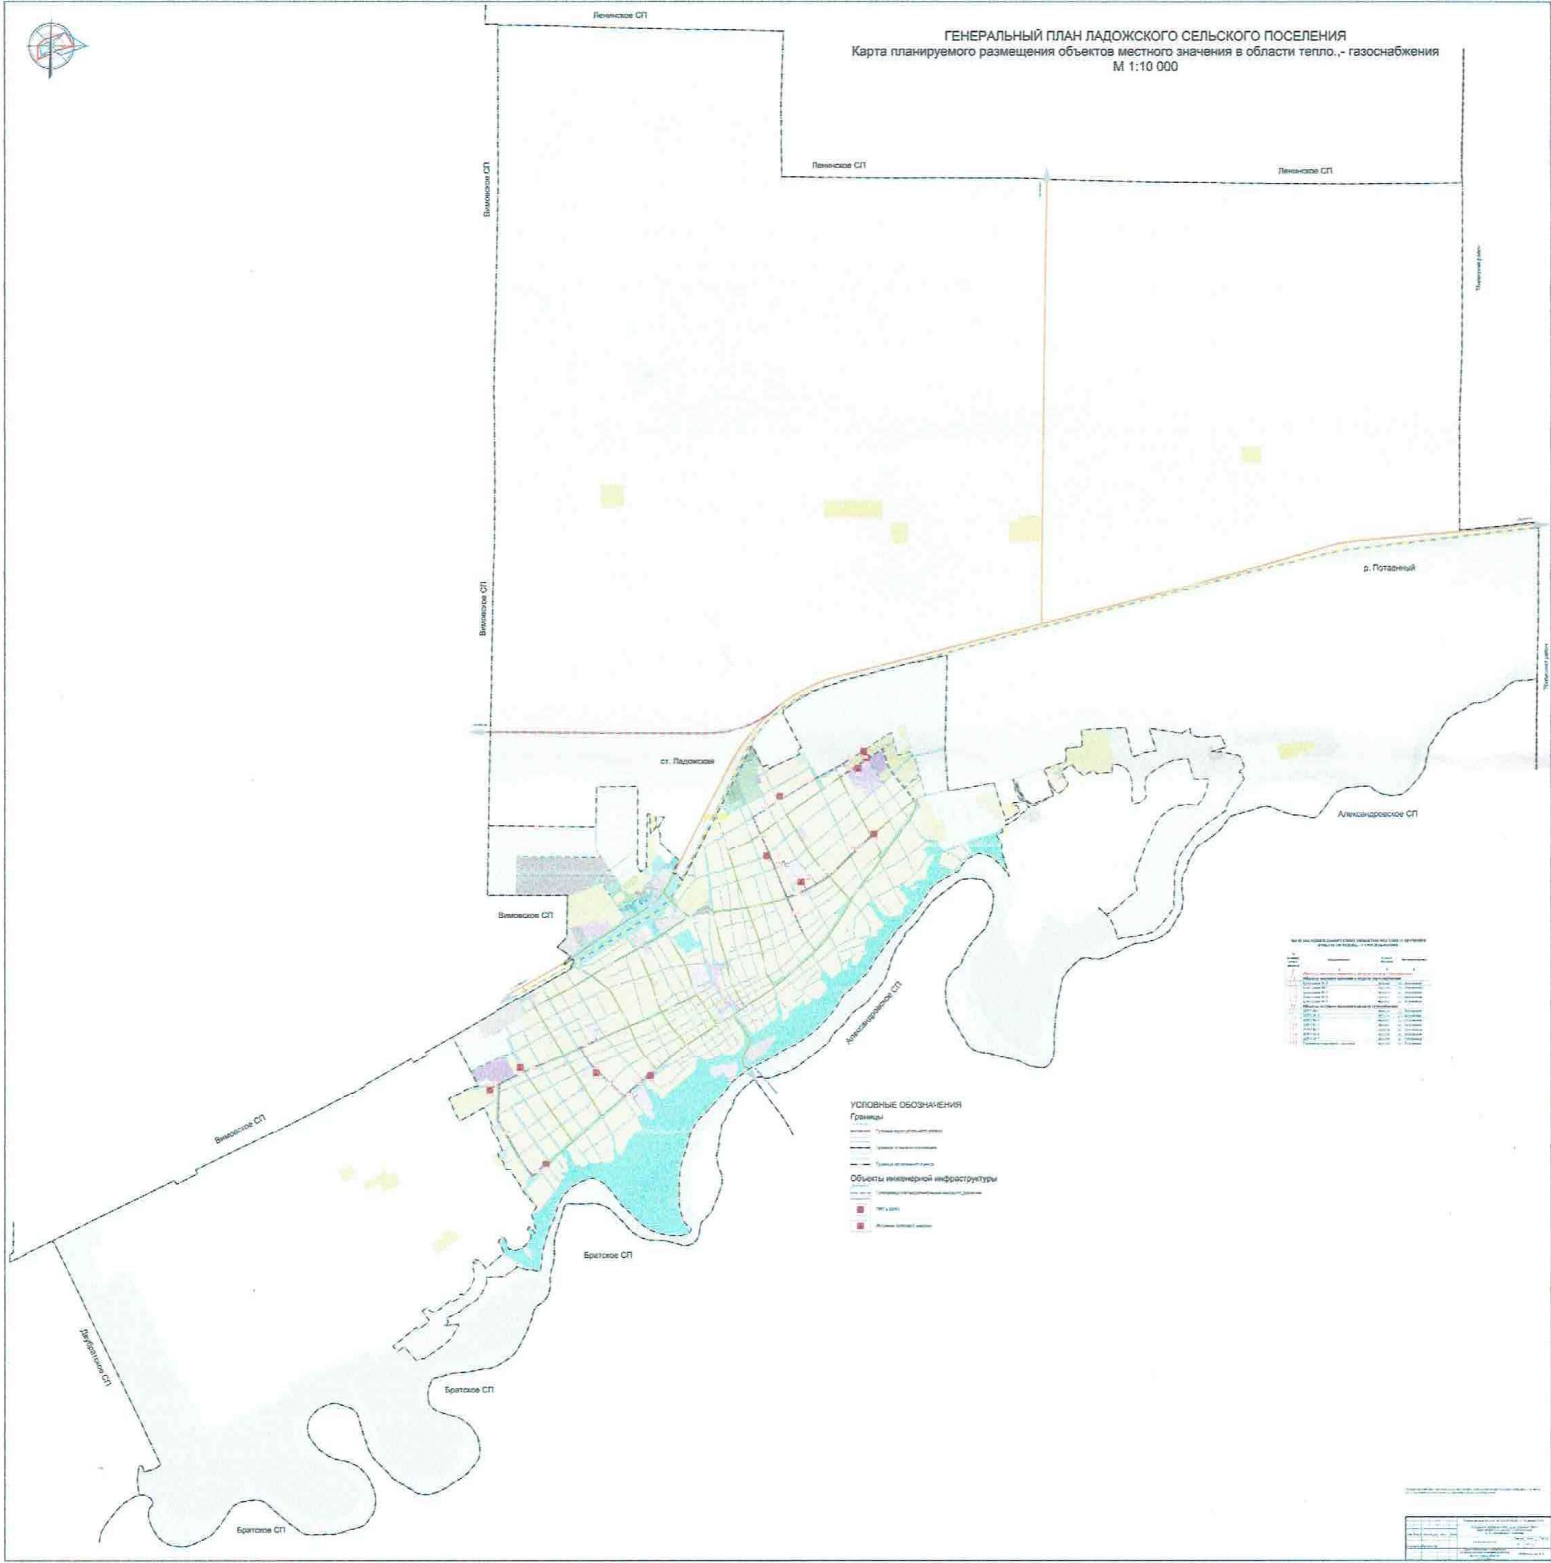

ПРИЛОЖЕНИЕ
УТВЕРЖДЕН
постановлением администрации
муниципального образования
Усть-Лабинский район
от 12.05.2020 № 399

ГЕНЕРАЛЬНЫЙ ПЛАН ЛАДОЖСКОГО СЕЛЬСКОГО ПОСЕЛЕНИЯ
Карта планируемого размещения объектов местного значения в области тепло-, газоснабжения
М 1:10 000