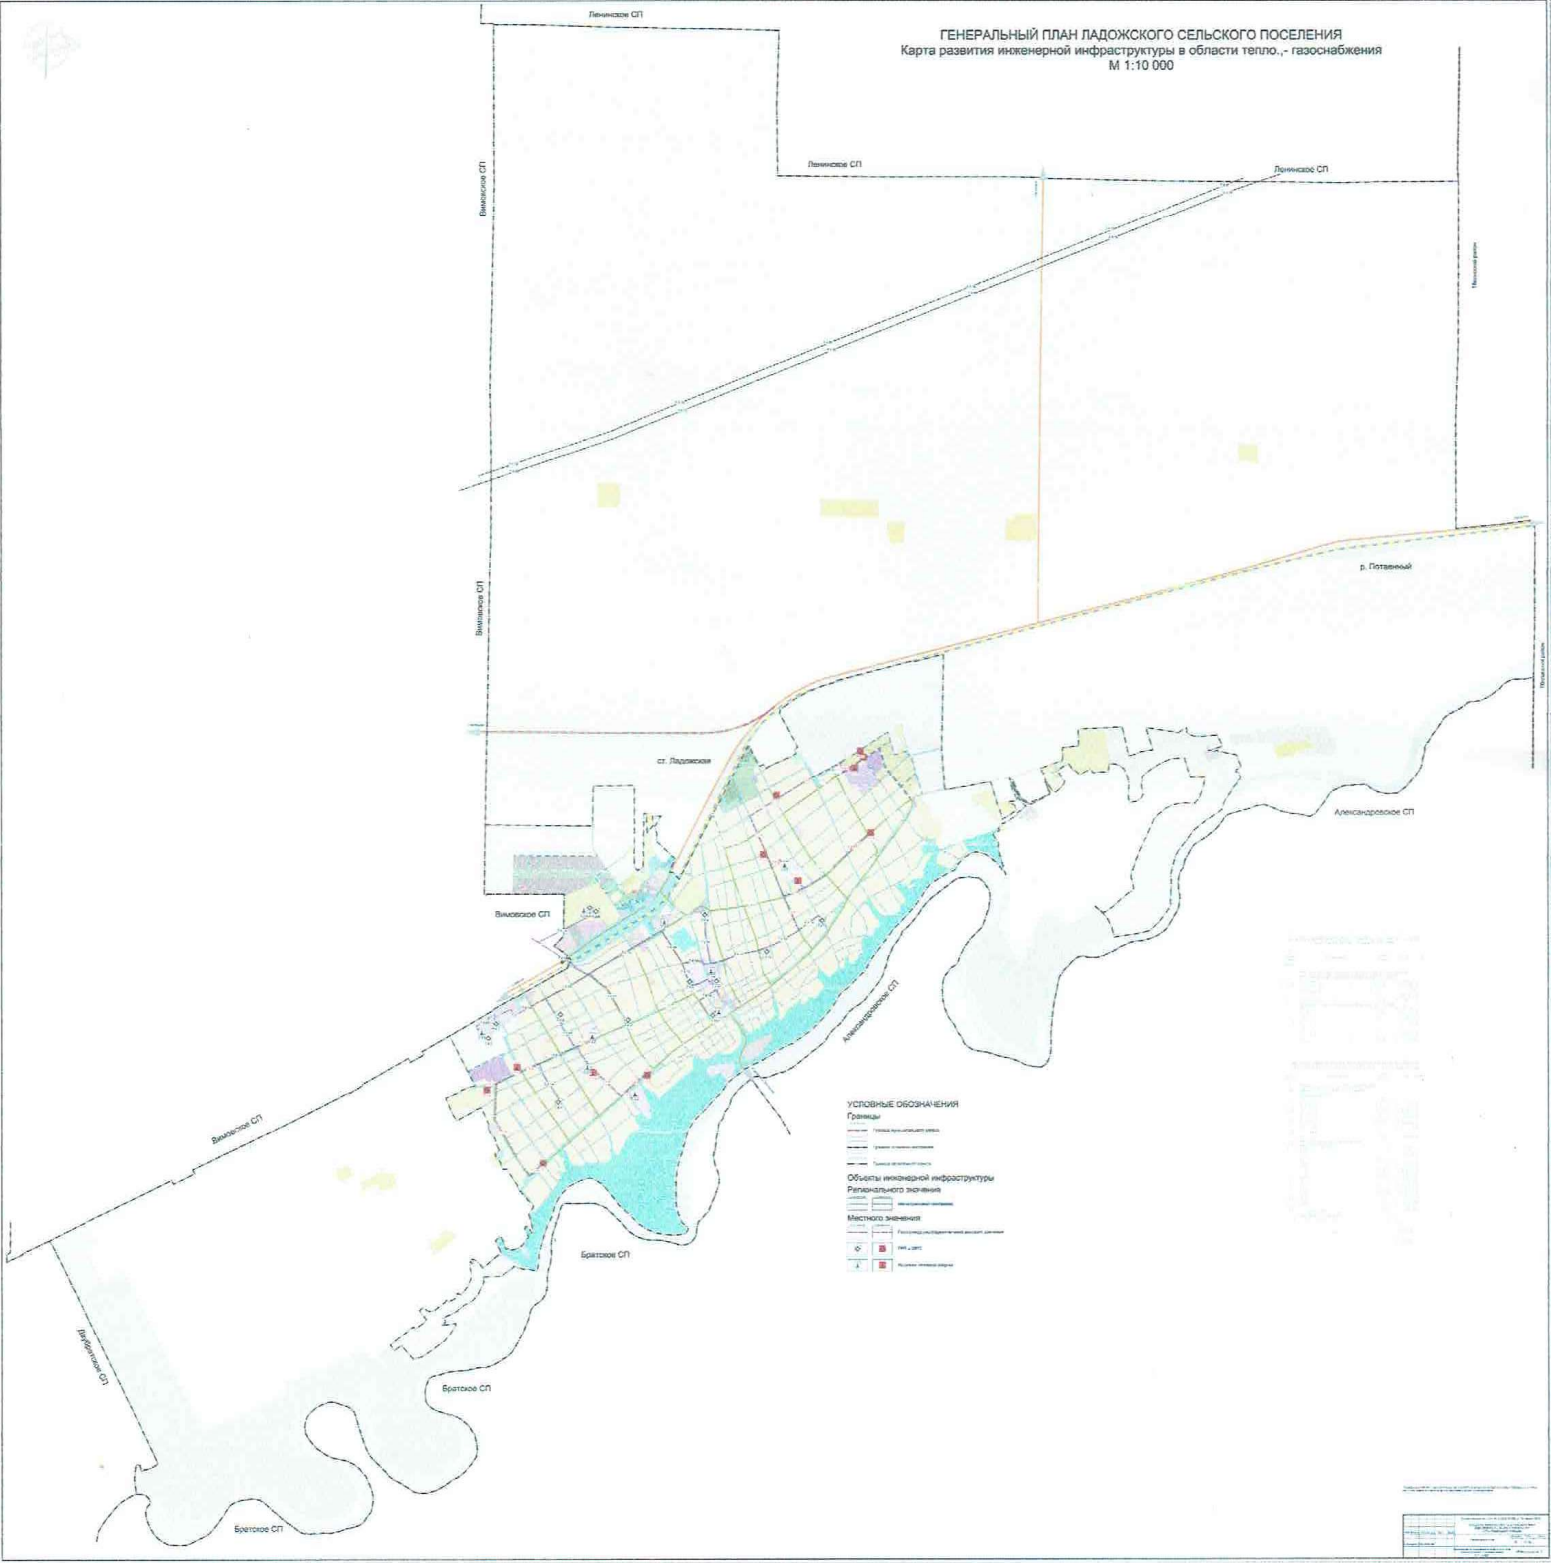

ПРИЛОЖЕНИЕ
УТВЕРЖДЕН
постановлением администрации
муниципального образования
Усть-Лабинский район
от 12.05.2020 № 399

ГЕНЕРАЛЬНЫЙ ПЛАН ЛАДОЖСКОГО СЕЛЬСКОГО ПОСЕЛЕНИЯ
Карта развития инженерной инфраструктуры в области тепло-, газоснабжения
М 1:10 000