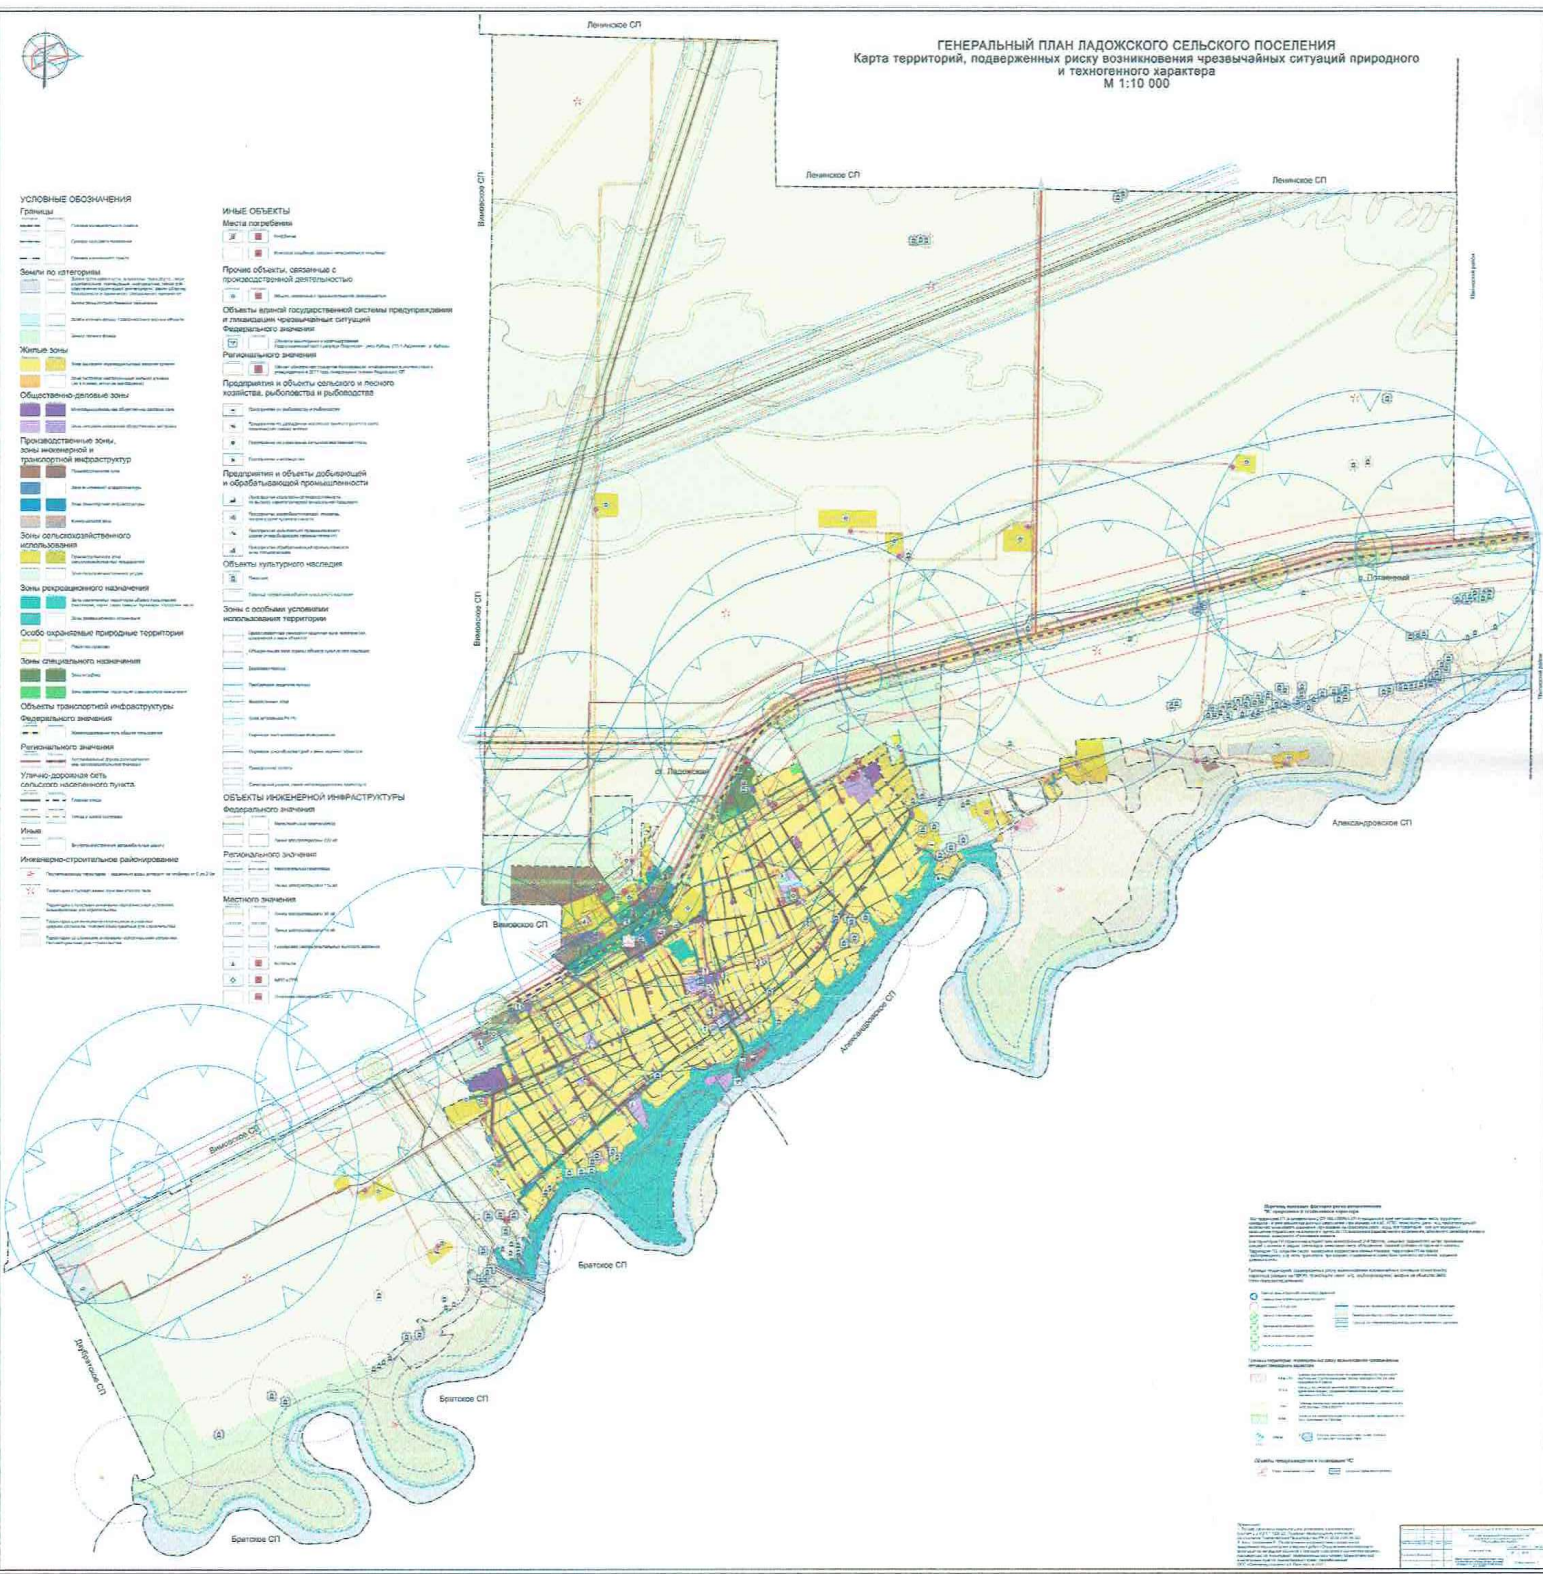

ПРИЛОЖЕНИЕ
УТВЕРЖДЕН
постановлением администрации
муниципального образования
Усть-Лабинский район
от 12.05.2020 № 399

ГЕНЕРАЛЬНЫЙ ПЛАН ЛАДОЖСКОГО СЕЛЬСКОГО ПОСЕЛЕНИЯ
Карта территорий, подверженных риску возникновения чрезвычайных ситуаций природного
и техногенного характера
М 1:10 000