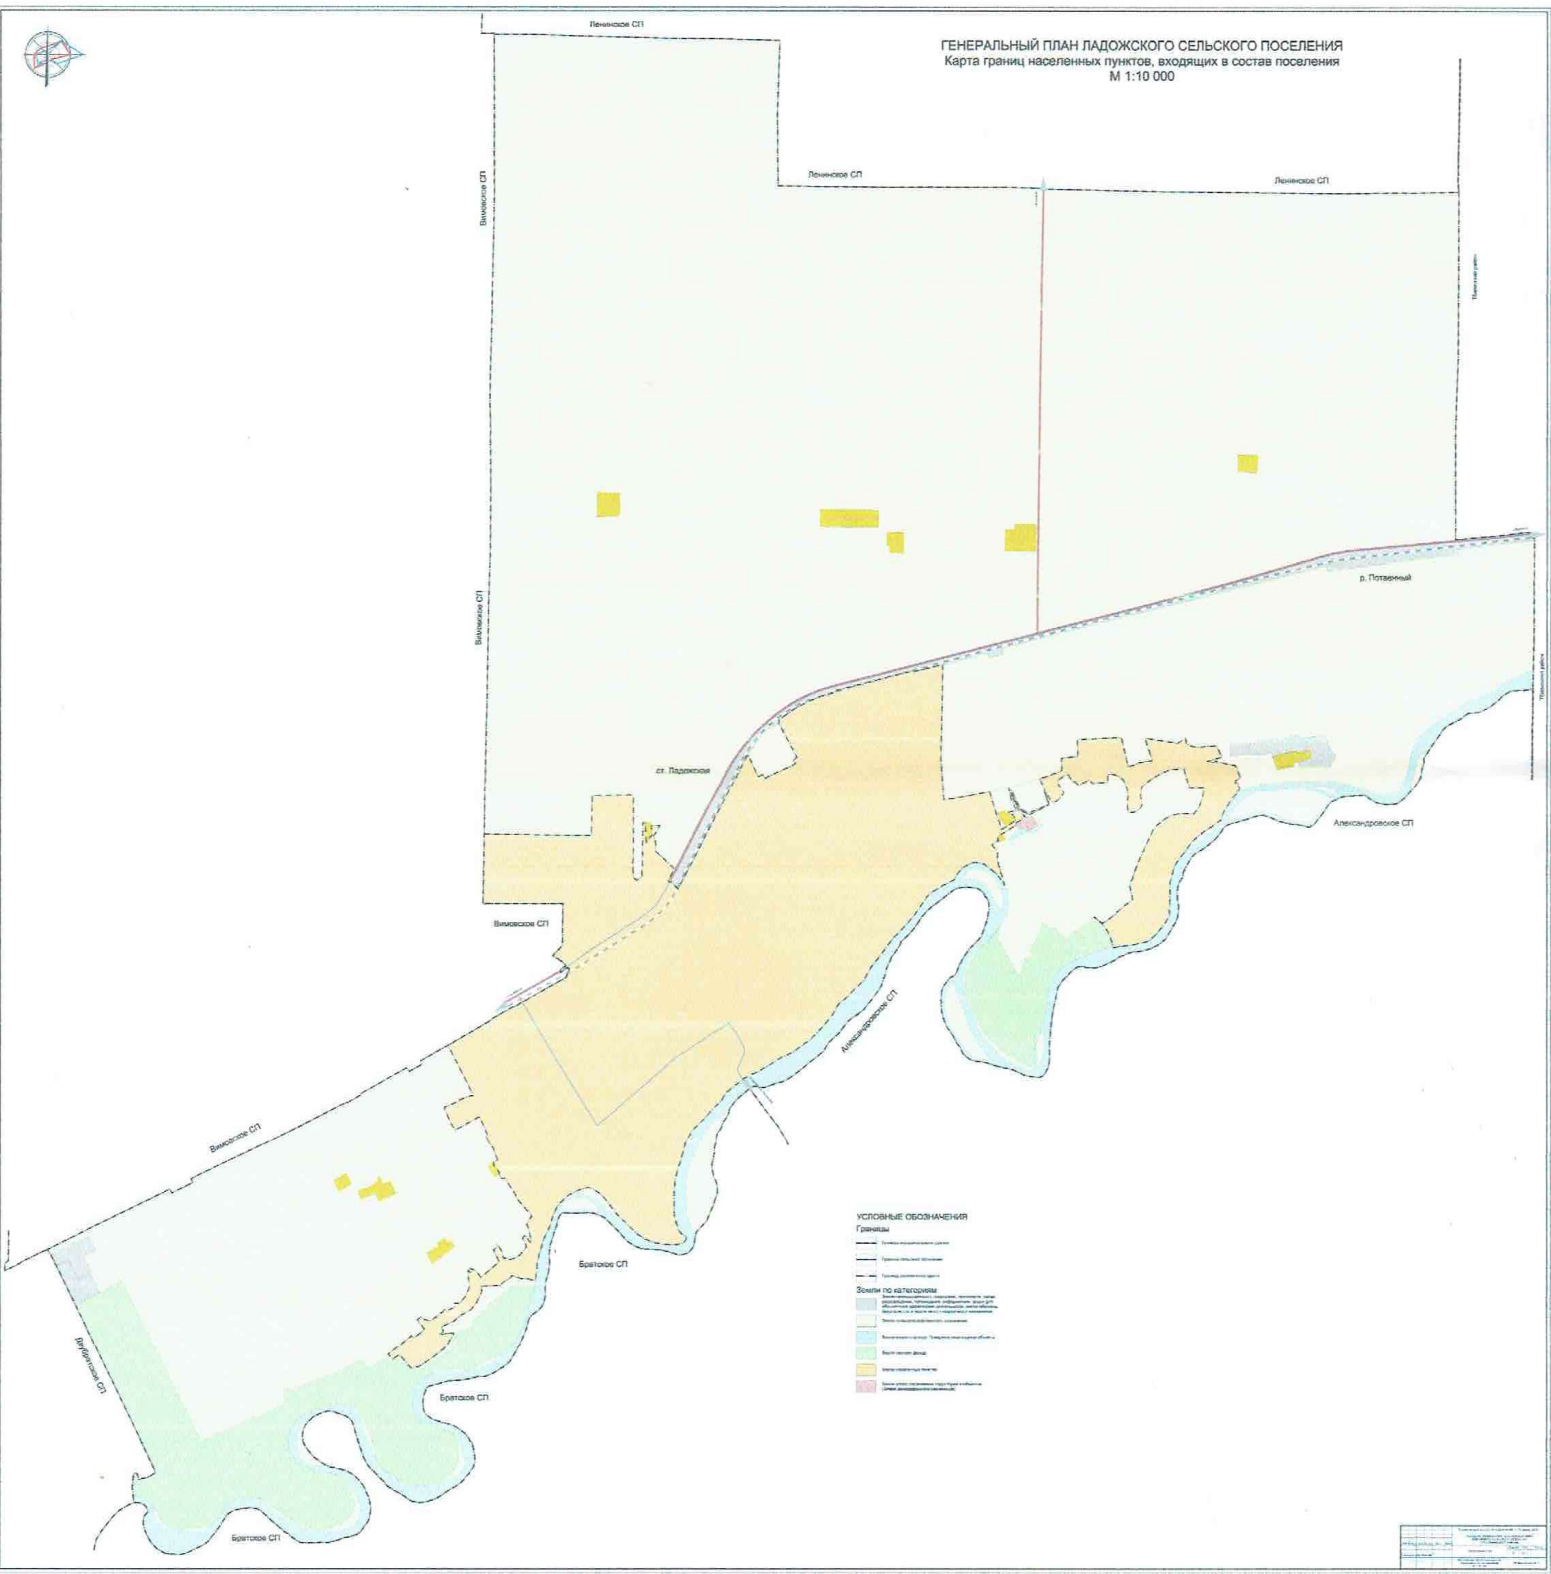

ПРИЛОЖЕНИЕ
УТВЕРЖДЕН
постановлением администрации
муниципального образования
Усть-Лабинский район
от 12.05.2020 № 399

ГЕНЕРАЛЬНЫЙ ПЛАН ЛАДОЖСКОГО СЕЛЬСКОГО ПОСЕЛЕНИЯ
Карта границ населенных пунктов, входящих в состав поселения
М 1:10 000

Исполнитель:	_____
Проверено:	_____
Дата:	_____