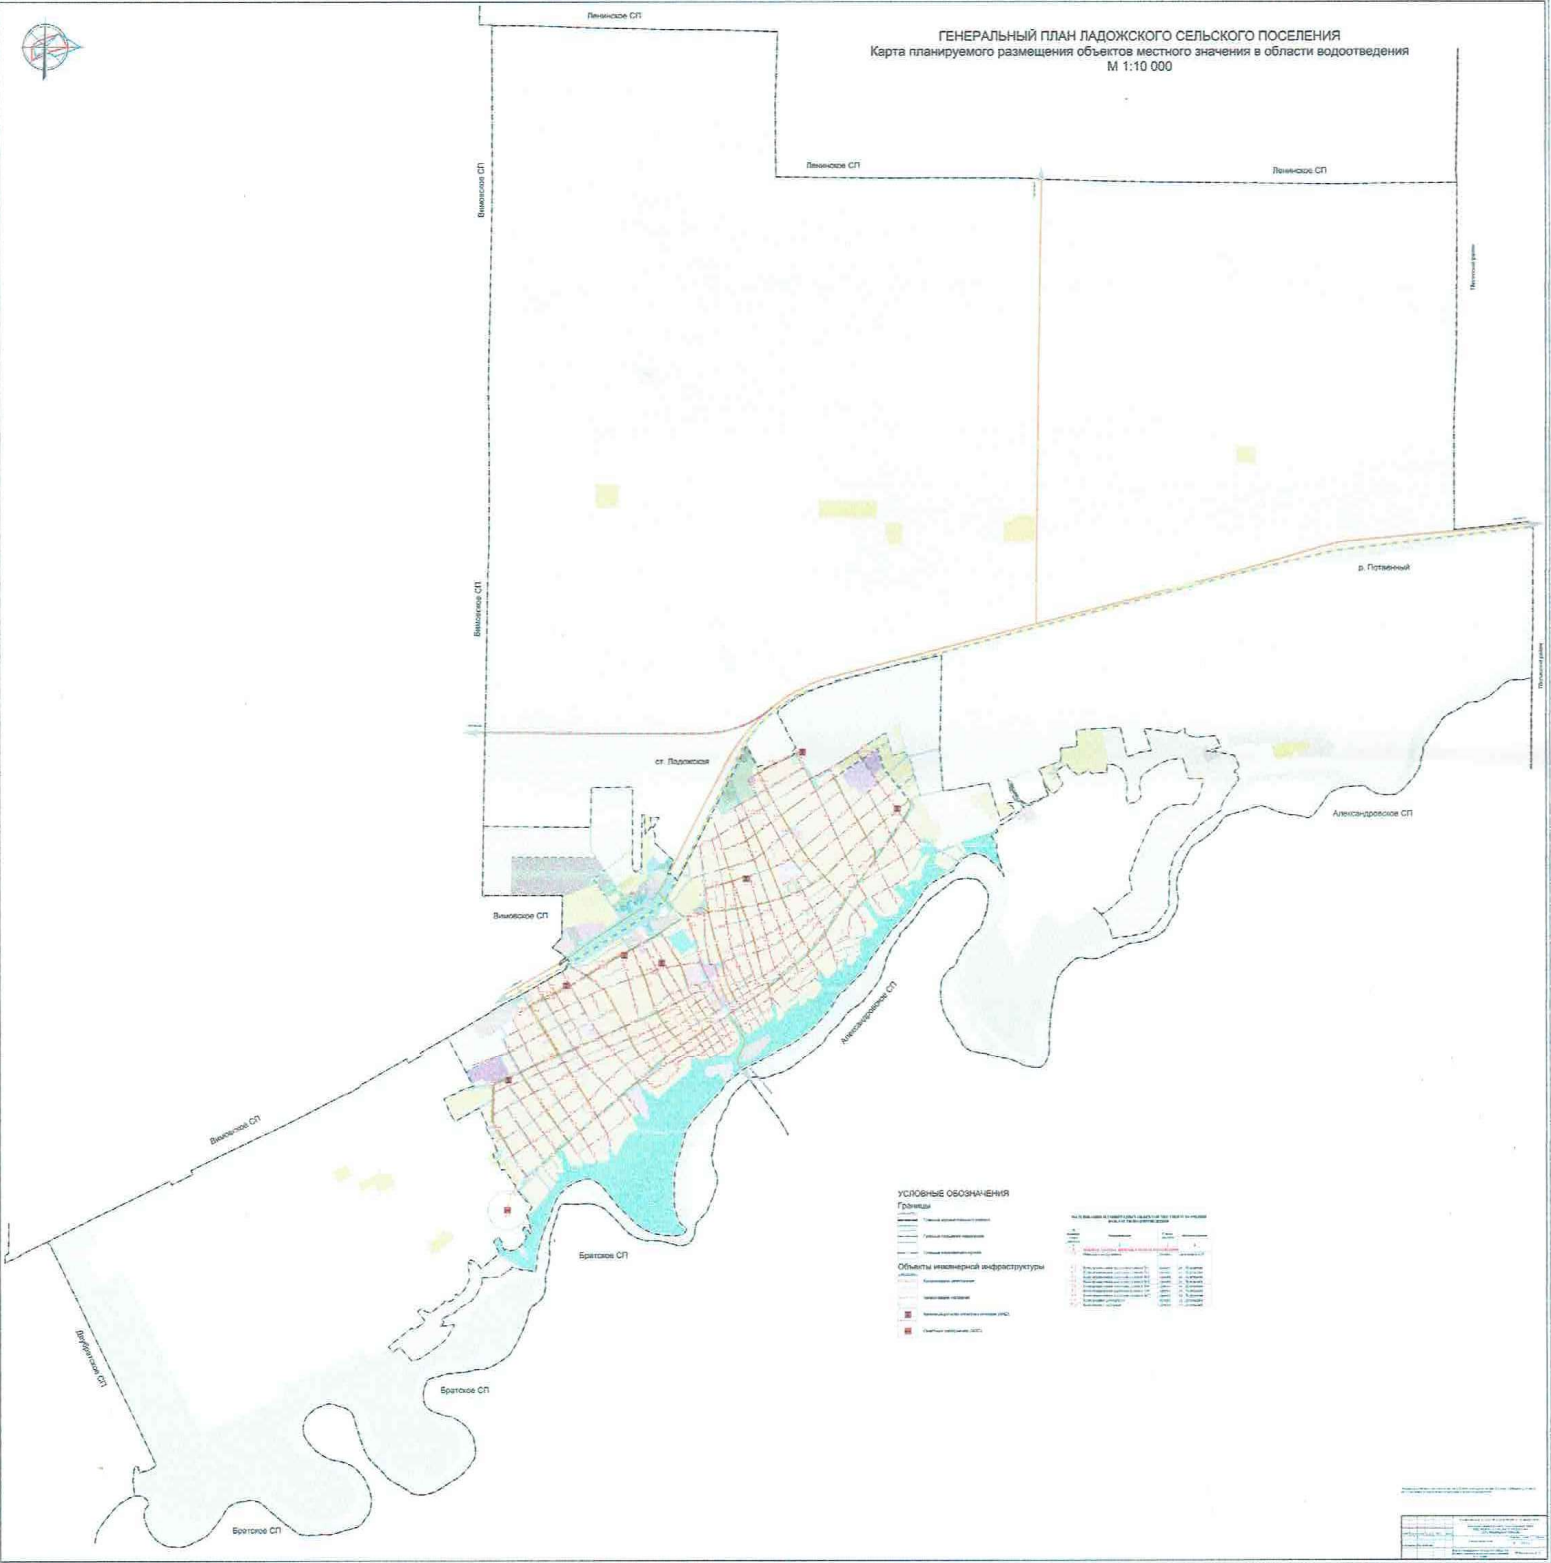

ПРИЛОЖЕНИЕ
УТВЕРЖДЕН
постановлением администрации
муниципального образования
Усть-Лабинский район
от 12.05.2020 № 399

ГЕНЕРАЛЬНЫЙ ПЛАН ЛАДОЖСКОГО СЕЛЬСКОГО ПОСЕЛЕНИЯ
Карта планируемого размещения объектов местного значения в области водоотведения
М 1:10 000