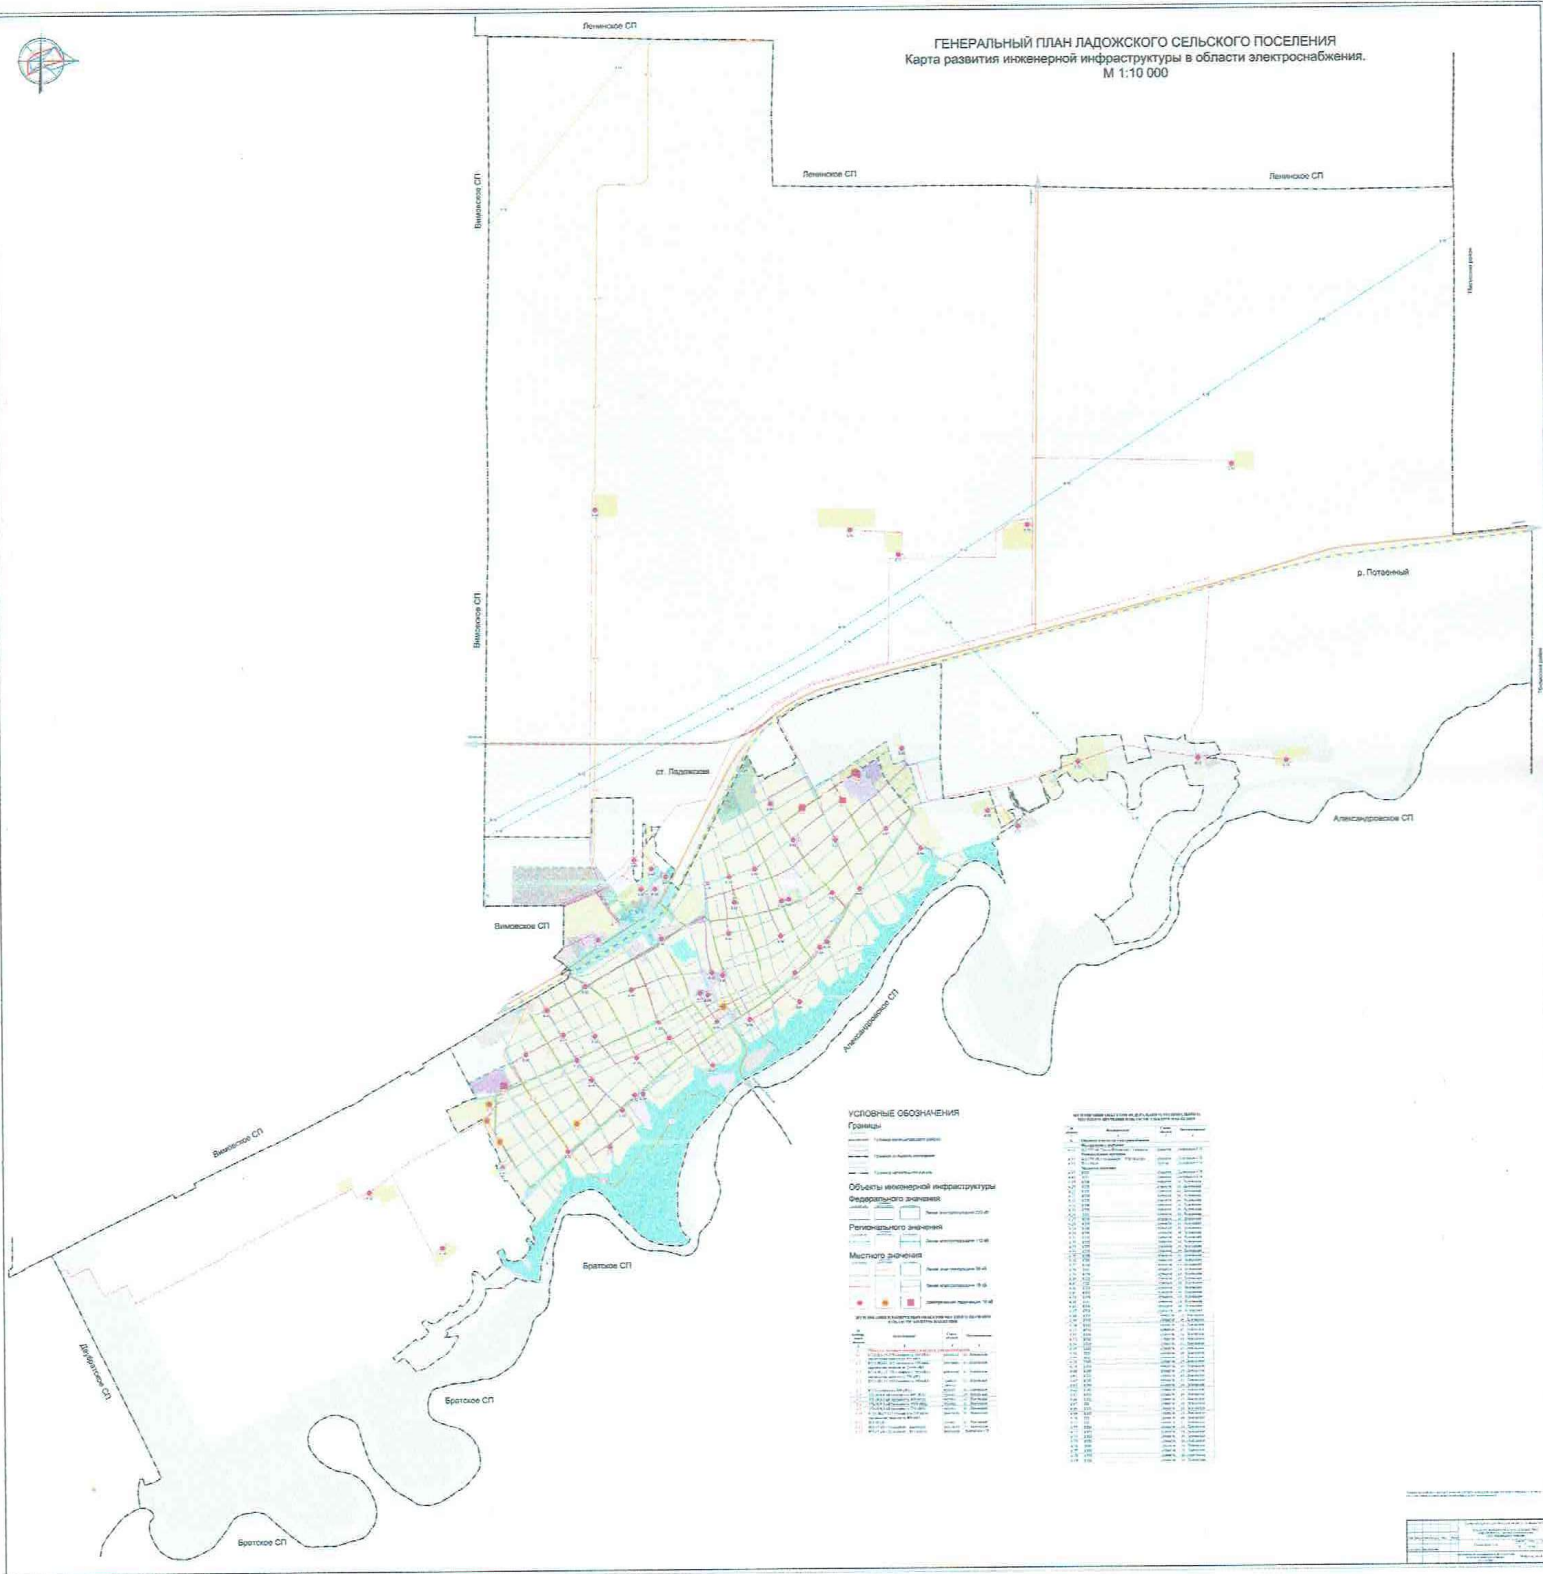

ПРИЛОЖЕНИЕ
УТВЕРЖДЕН
постановлением администрации
муниципального образования
Усть-Лабинский район
от 12.05.2020 № 399

ГЕНЕРАЛЬНЫЙ ПЛАН ЛАДОЖСКОГО СЕЛЬСКОГО ПОСЕЛЕНИЯ
Карта развития инженерной инфраструктуры в области электроснабжения.
М 1:10 000