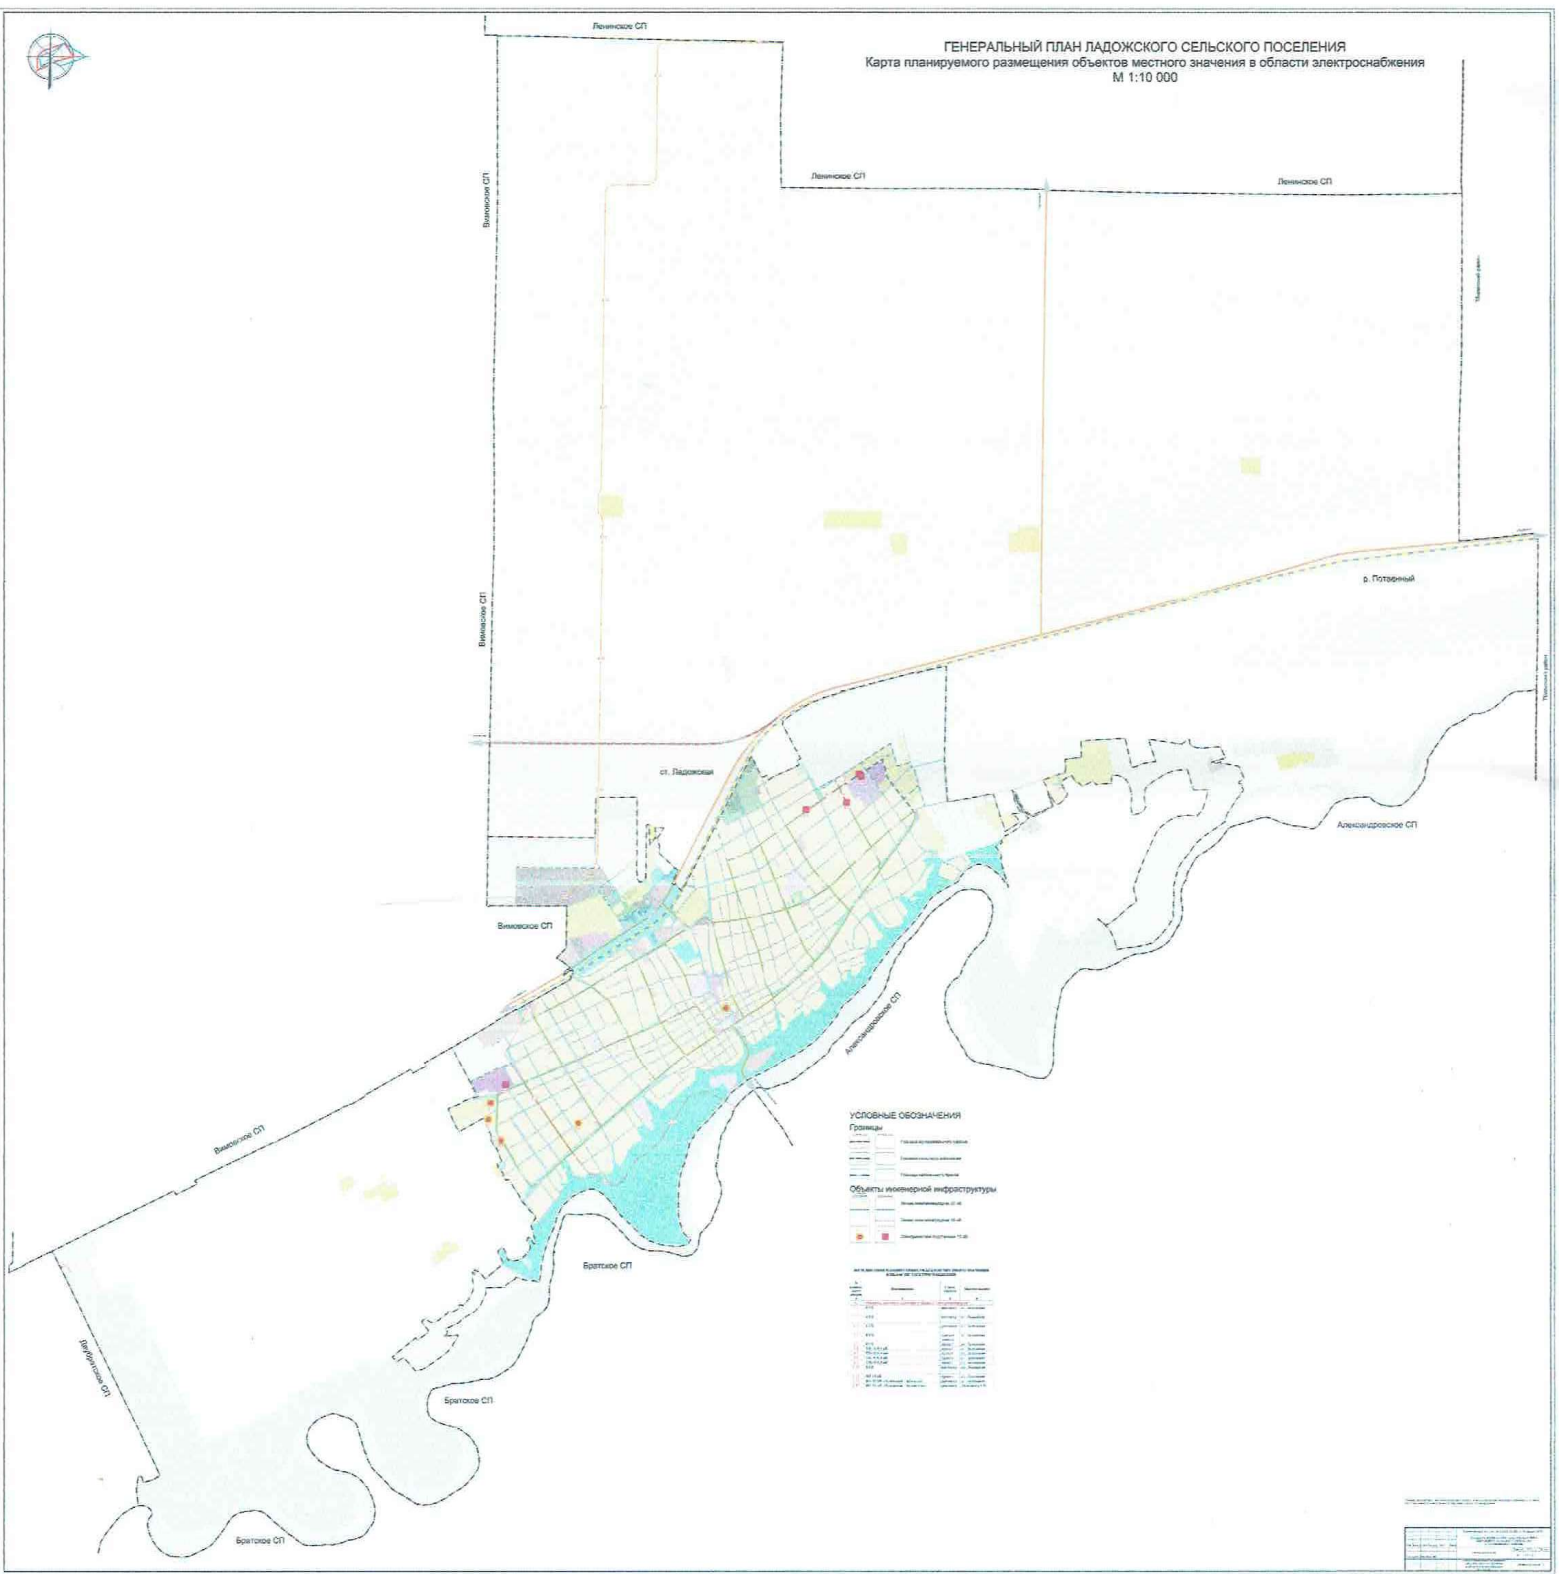

ПРИЛОЖЕНИЕ
УТВЕРЖДЕН
 постановлением администрации
 муниципального образования
 Усть-Лабинский район
 от 12.05.2020 № 399

ГЕНЕРАЛЬНЫЙ ПЛАН ЛАДОЖСКОГО СЕЛЬСКОГО ПОСЕЛЕНИЯ
 Карта планируемого размещения объектов местного значения поселения
 М 1:10 000

ПРИЛОЖЕНИЕ
 УТВЕРЖДЕН
 постановлением администрации
 муниципального образования
 Усть-Лабинский район
 от 12.05.2020 № 399

ГЕНЕРАЛЬНЫЙ ПЛАН ЛАДОЖСКОГО СЕЛЬСКОГО ПОСЕЛЕНИЯ
 Карта планируемого размещения объектов местного значения в области электроснабжения
 М 1:10 000