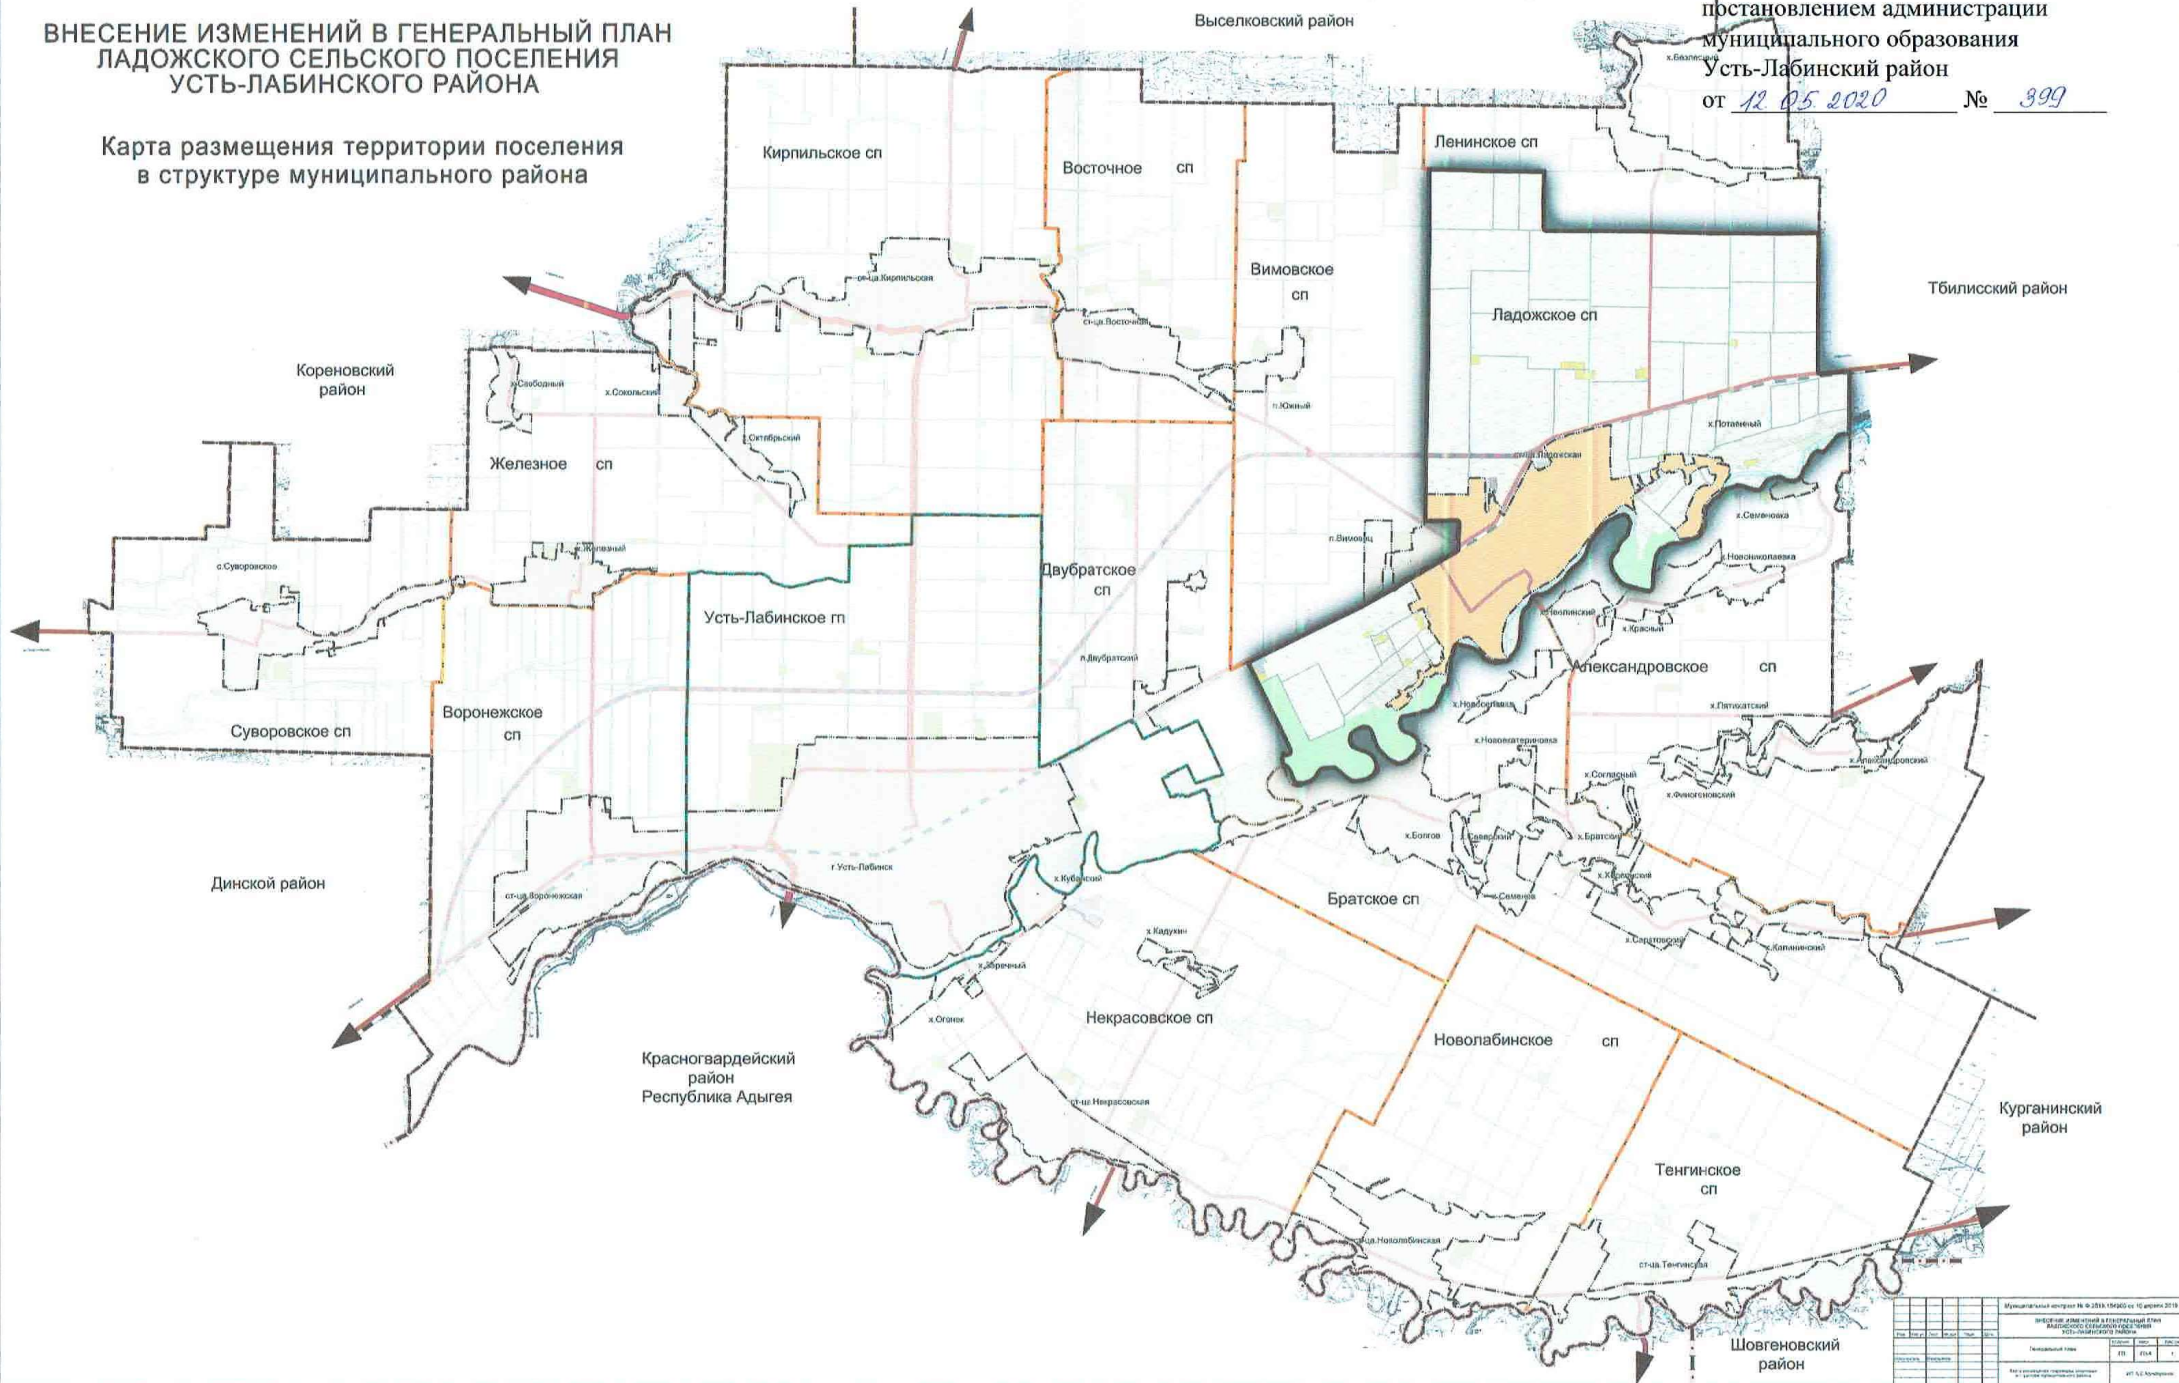

ВНЕСЕНИЕ ИЗМЕНЕНИЙ В ГЕНЕРАЛЬНЫЙ ПЛАН
ЛАДОЖСКОГО СЕЛЬСКОГО ПОСЕЛЕНИЯ
УСТЬ-ЛАБИНСКОГО РАЙОНА

Карта размещения территории поселения
в структуре муниципального района

Муниципальный центр № 9-0339-0000 от 10 апреля 2019 г.	
Муниципальное образование в структуре РМН АЛАШКОГО СЕЛЬСКОГО ПОСЕЛЕНИЯ УСТЬ-ЛАБИНСКОГО РАЙОНА	
Территориальный отдел	ИП
ИП	ИП
ИП А.С. Мухоморов