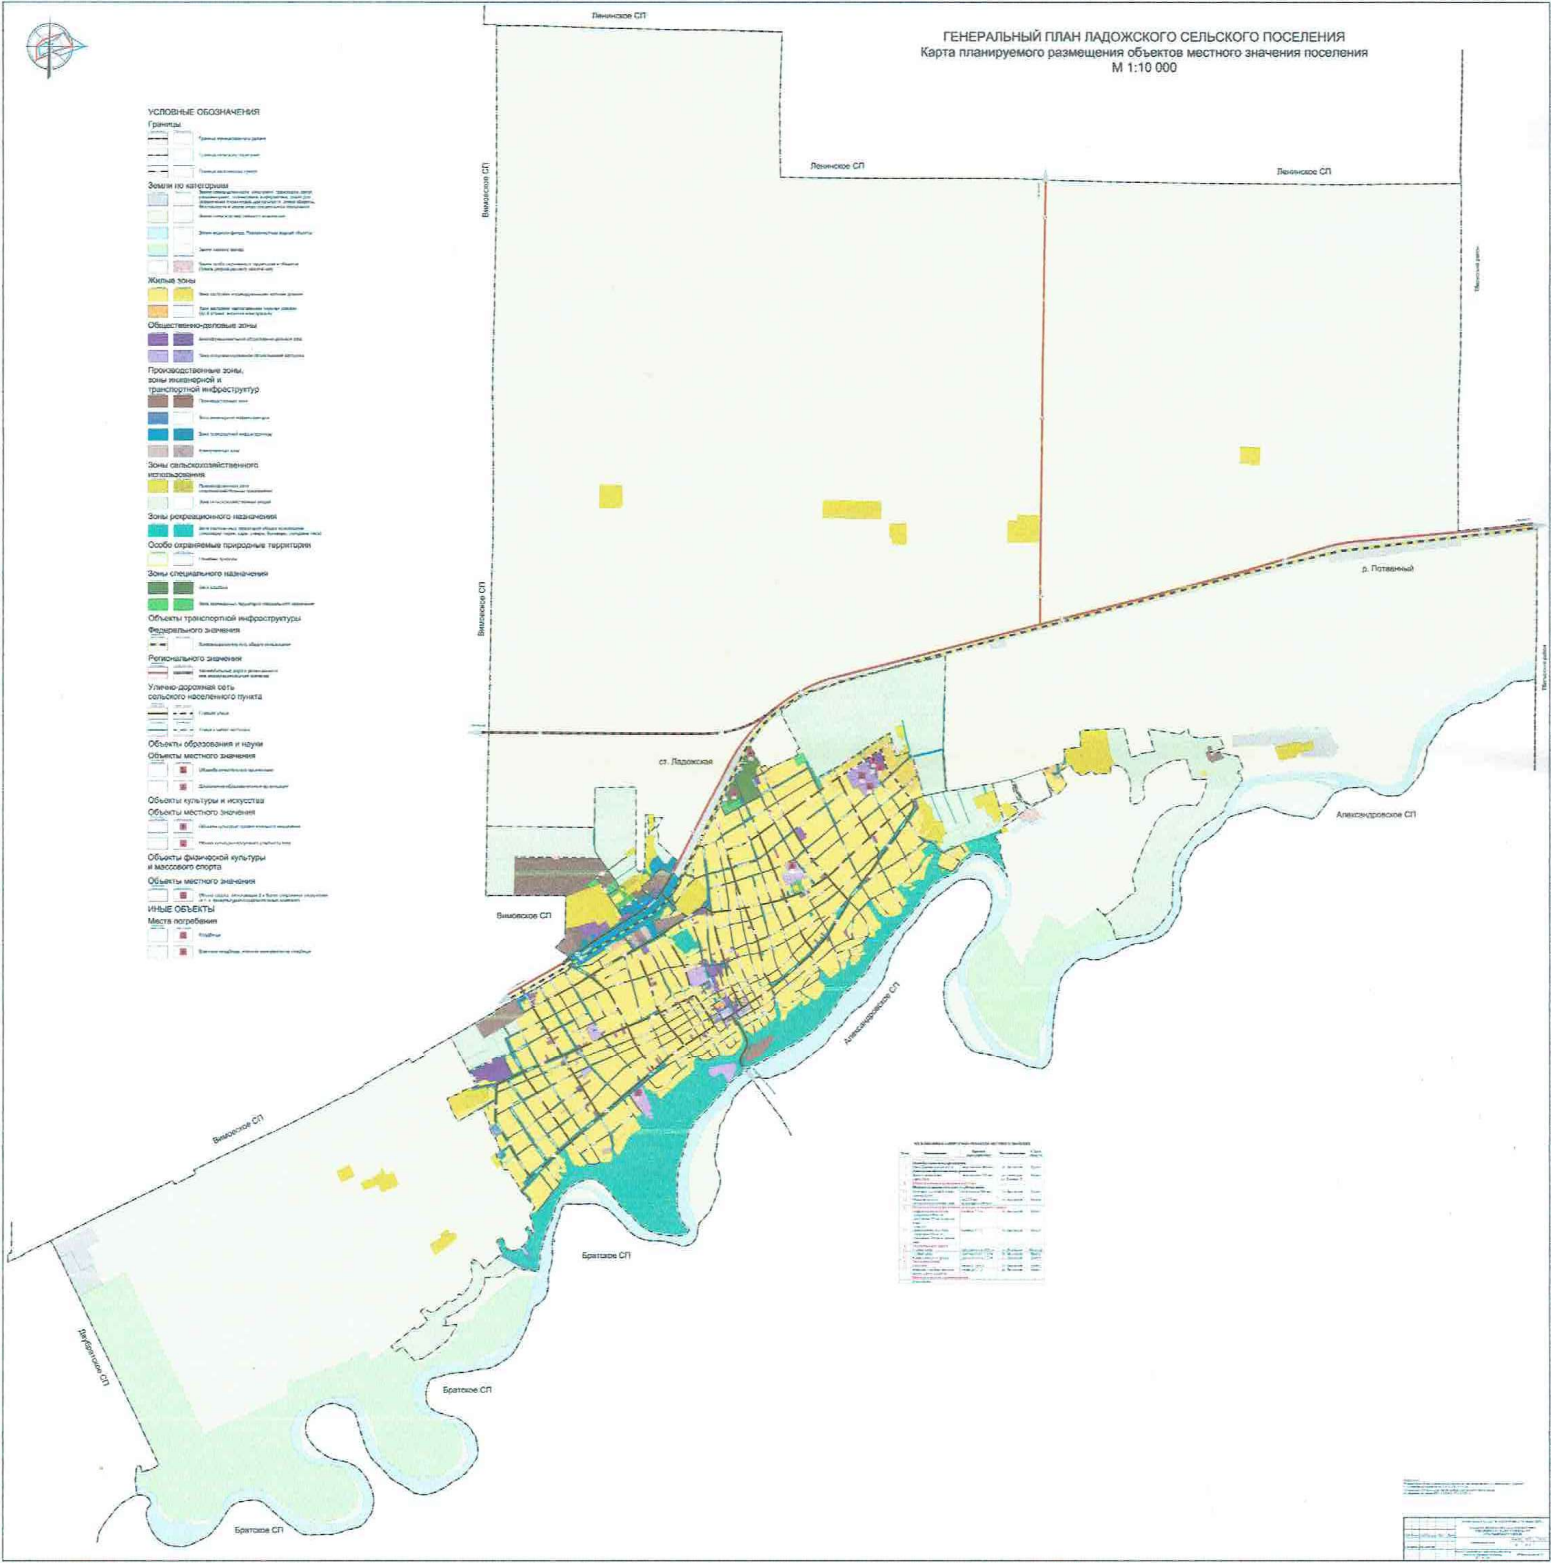

ПРИЛОЖЕНИЕ
УТВЕРЖДЕН
 постановлением администрации
 муниципального образования
 Усть-Лабинский район
 от 12.05.2020 № 399

ГЕНЕРАЛЬНЫЙ ПЛАН ЛАДОЖСКОГО СЕЛЬСКОГО ПОСЕЛЕНИЯ
 Карта планируемого размещения объектов местного значения поселения
 М 1:10 000