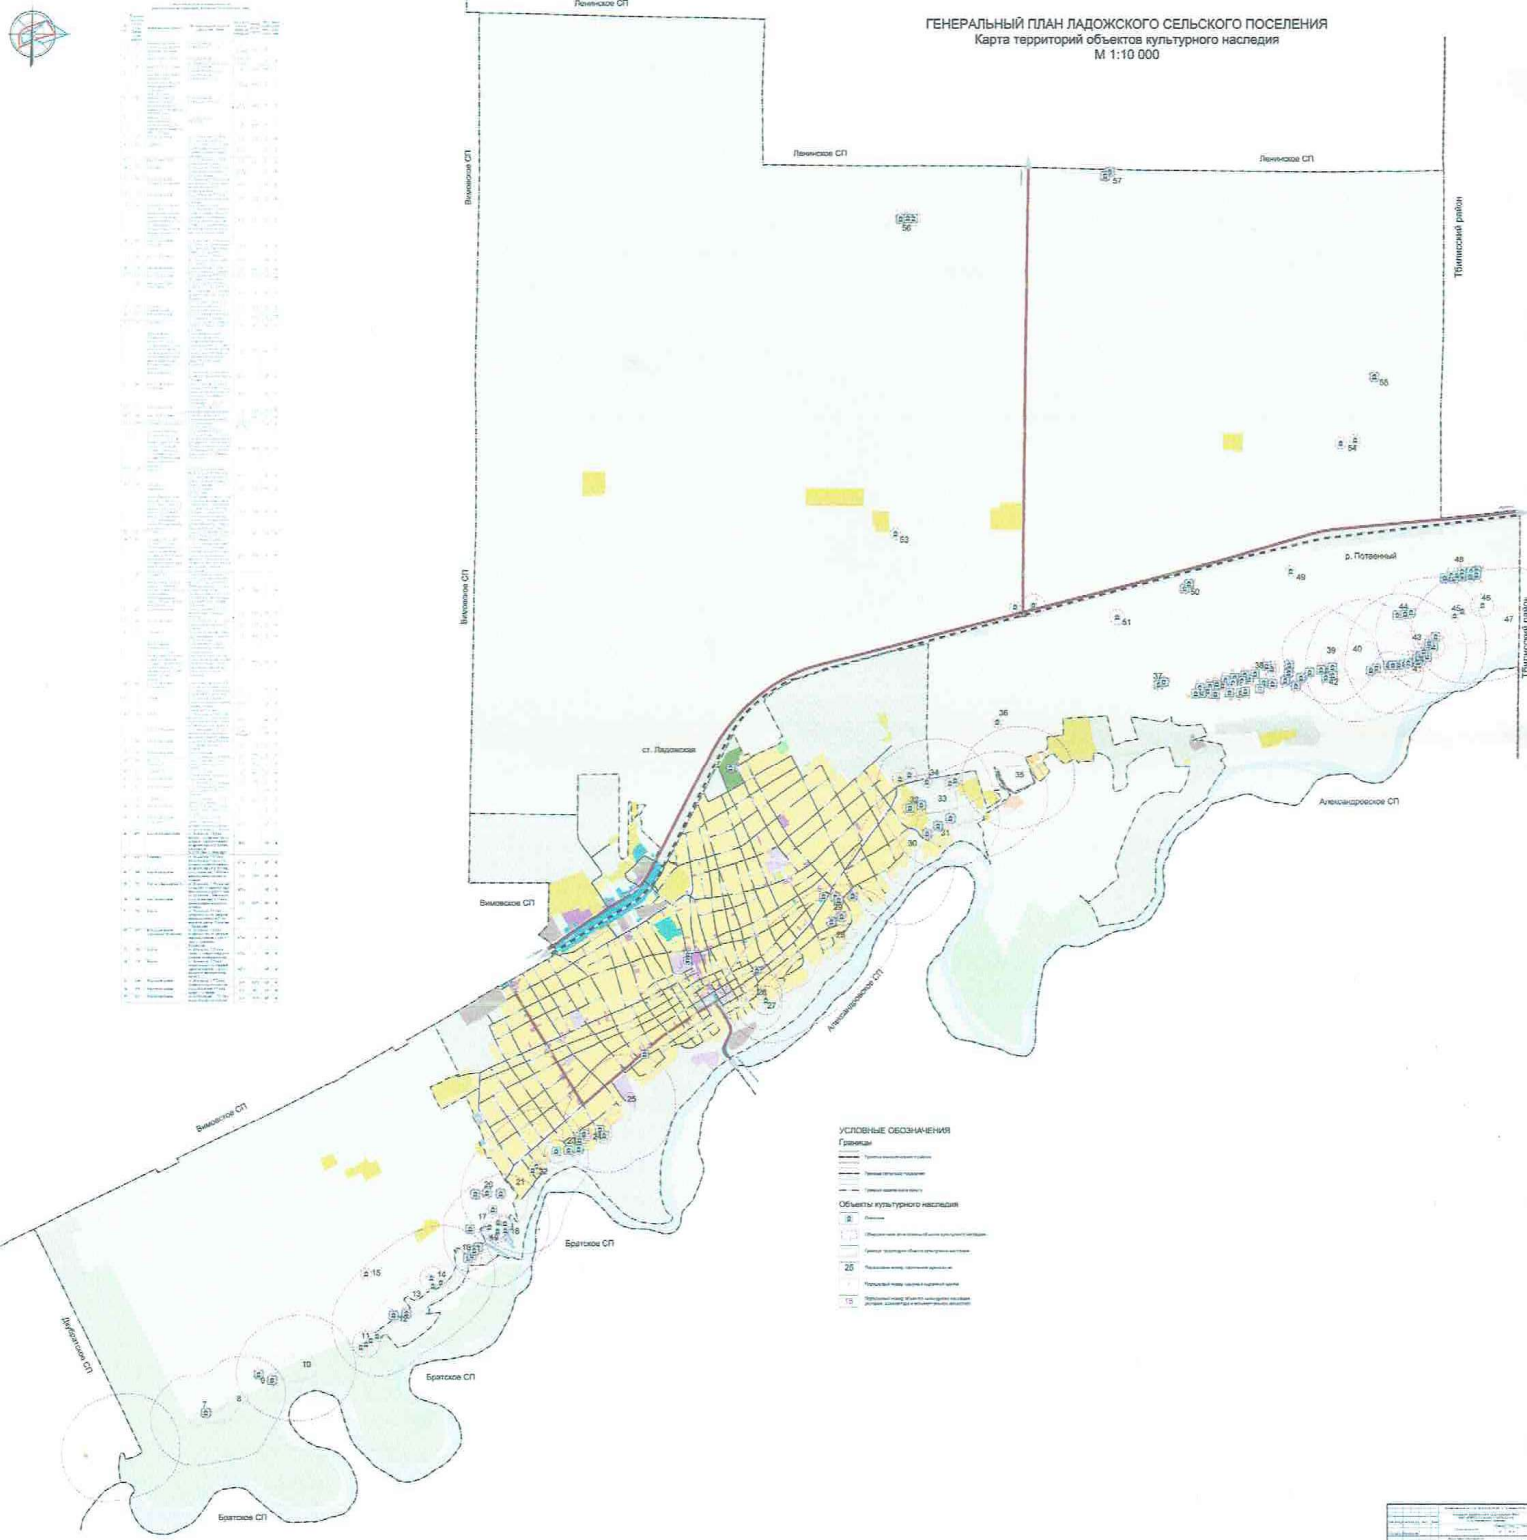

ПРИЛОЖЕНИЕ
УТВЕРЖДЕН
постановлением администрации
муниципального образования
Усть-Лабинский район
от 12.05.2020 № 399

ГЕНЕРАЛЬНЫЙ ПЛАН ЛАДОЖСКОГО СЕЛЬСКОГО ПОСЕЛЕНИЯ
Карта территорий объектов культурного наследия
М 1:10 000